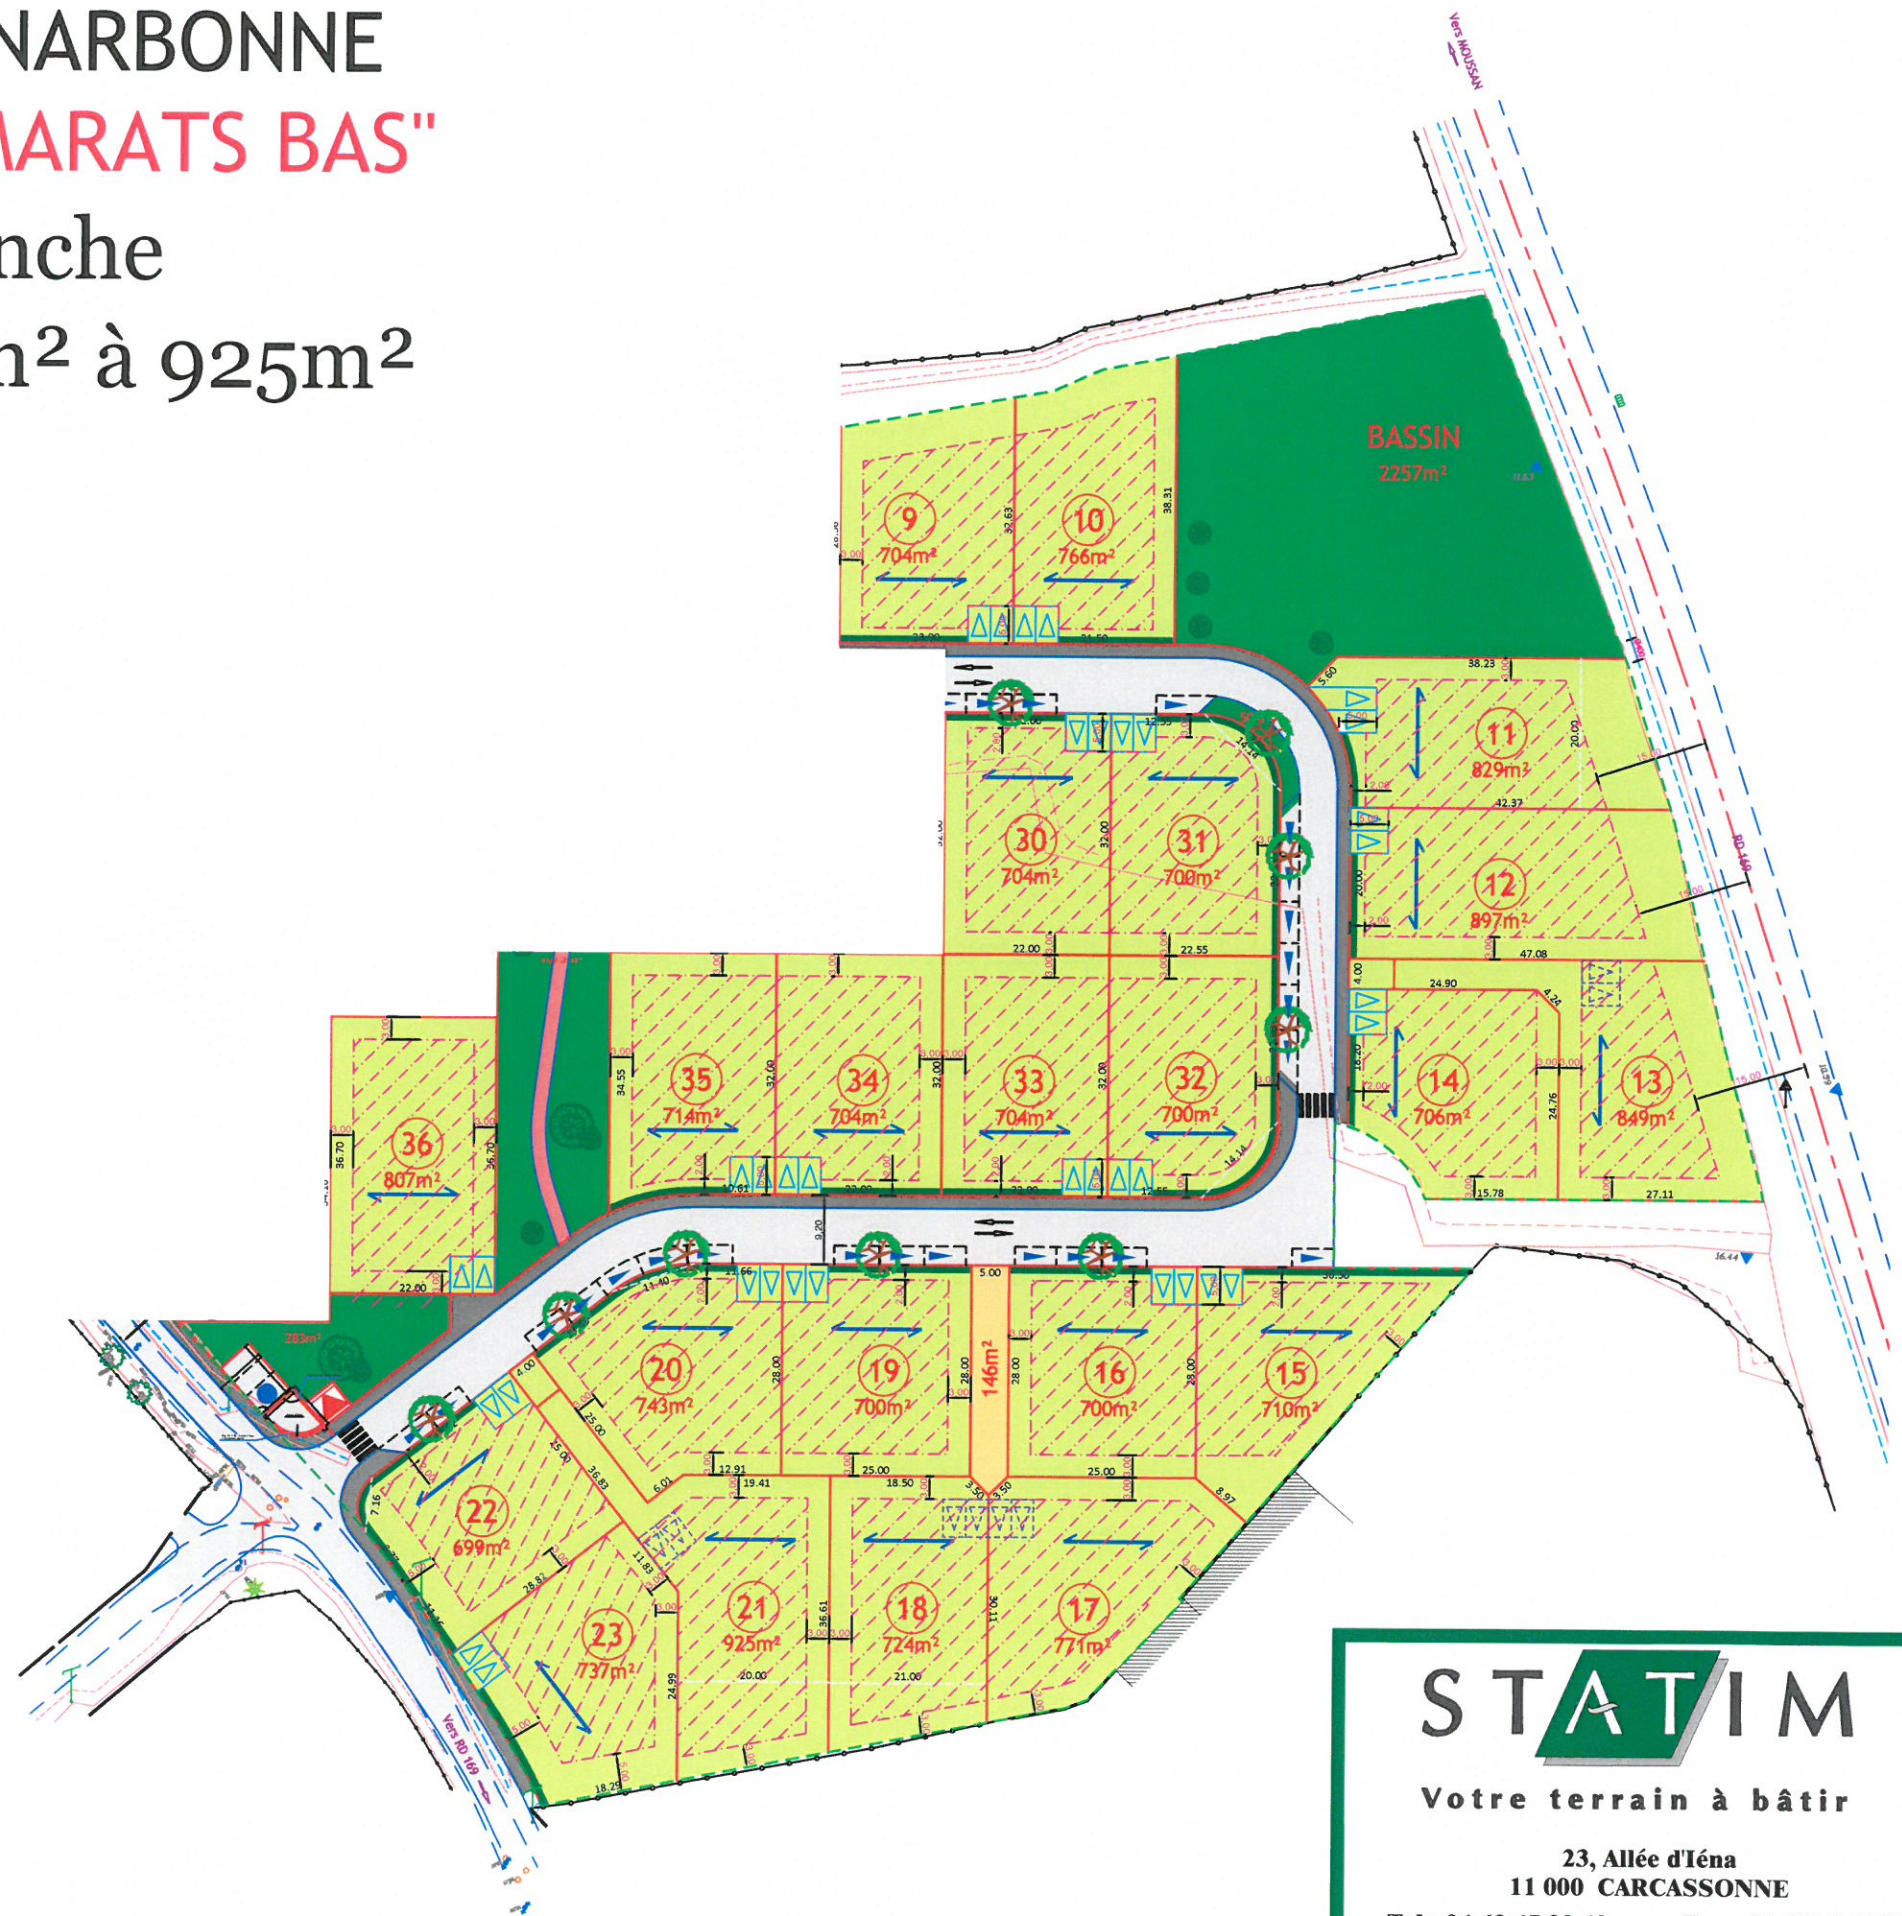

COMMUNE DE NARBONNE
 Lotissement "AMARATS BAS"
 1ère Tranche
 22 lots de 700m² à 925m²

LES COTES ET LES SURFACES SONT PROVISOIRES
 ELLES NE SERONT DEFINITIVES QU'APRES
 BORNAGE DU TERRAIN PAR UN GEOMETRE EXPERT

ECHELLE : 1/1000°

STATIM

Votre terrain à bâtir

23, Allée d'Iéna
 11 000 CARCASSONNE

Tel : 04.68.47.20.42 Fax : 04.68.72.69.85
 Mme MONTIEL N. Mobile: 06.12.35.02.45
www.statim-immobilier.fr

Document non contractuel - JANVIER 2017