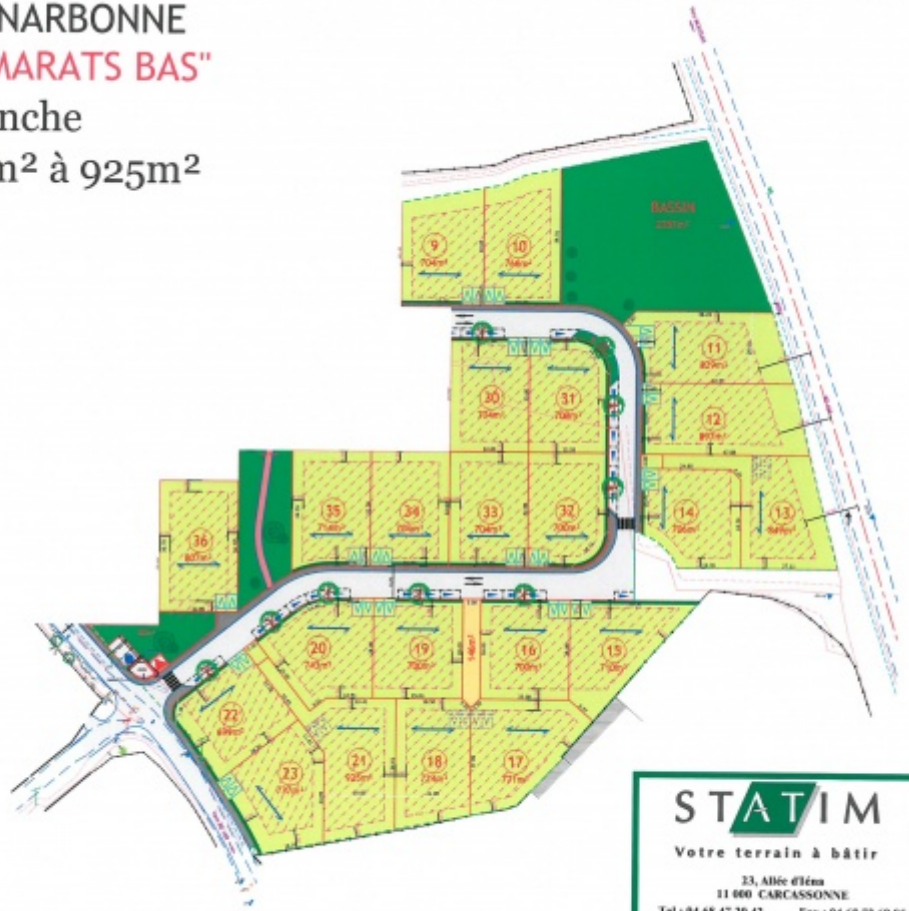

AMARATS BAS TRANCHE 1 - NARBONNE - AUDE

PLAN D'OPÉRATION

COMMUNE DE NARBONNE
Lotissement "AMARATS BAS"
1ère Tranche
22 lots de 700m² à 925m²

ECHELLE : 1/1000°

STATIM

Votre terrain à bâtir

23, Allée d'Iéna
11 400 CARCASSONNE
Tel : 04.68.47.26.42 Fax : 04.68.72.69.85
Mme MONTIEL N. Mobile: 06.12.35.02.45
www.statim-immobilier.fr

Document non contractuel - JANVIER 2017